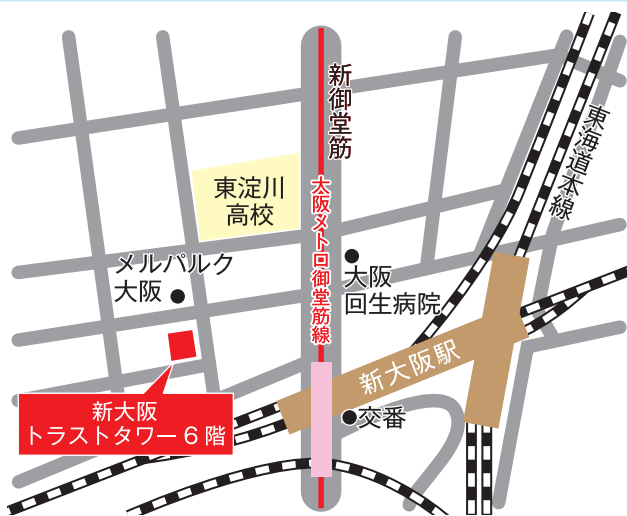

先着
10名様

新大阪駅 ▶ 徒歩約 3分

※車でのお越しの際は、近隣の駐車場をご利用ください。

主催 一般社団法人メディカルスタディ協会関西 <https://mssk-kaigyo.com>

共催

株式会社アッシュ、株式会社エムシーシステム、株式会社アカカベ、
宗宮税理士事務所グループ、株式会社テクノファーマ、社会保険労務士法人 和、
日本光電工業株式会社、バスコリエイション、株式会社福山臨床検査センター、
三井ホーム株式会社、株式会社ユヤマ、株式会社ラカリテ