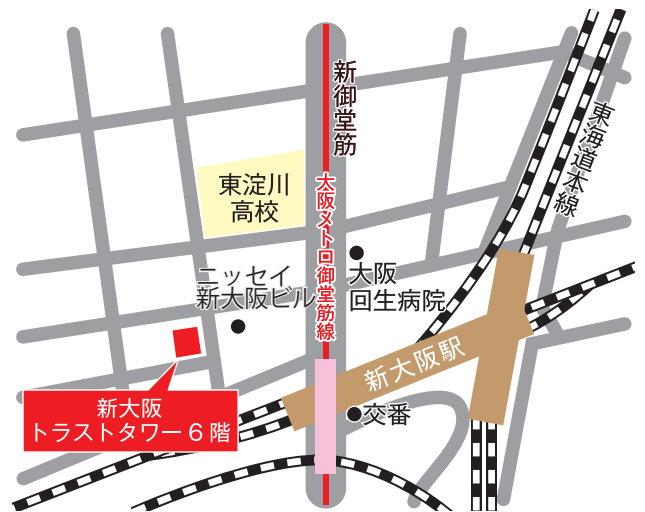

講師：宗宮税理士事務所グループ

代表税理士 宗宮 朋之

第3部 11:30 ~

個別面談会 (各サポート企業による)

同時
開催

開業サポート企業が多数展示！
ワンストップ展示会を同時開催！

見学相談可
個別面談
企業展示コーナー

参加費 無料

先着
10名様

新大阪駅 ▶ 徒歩約4分

※車でお越しの際は、近隣の駐車場をご利用ください。

主催 一般社団法人メディカルスタディ協会関西 <https://mssk-kaigyoo.com>

共催

株式会社アッシュ イーメディカル株式会社 株式会社エムシーシステム
株式会社アカカベ 宗宮税理士事務所グループ 株式会社オフィス悠
社会保険労務士法人 和 日本光電工業株式会社 株式会社Sエナジーユニオン
株式会社福山臨床検査センター 株式会社ナテック株式会社ユヤマ 株式会社ラカリテ
すぎのこうじ行政書士事務所 株式会社 grits シャープファイナンス株式会社